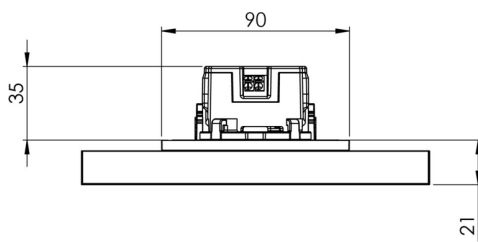

Omgivelsestemperatur BS	-35 °C - 40 °C
dybde	58 mm
Bredde	167 mm
Høyde	118 mm
Installasjonsdiameter	68 mm
Vekt	0.54
Vekt inkludert emballasje	0.79
Tverrsnitt for tilkobling	2.5 mm²
Koblingsinngang	Nei
Blokkering av nødlys	Nei
Batteritilkobling	Nei
Dimmefunksjon	Nei
Tolltariffnummer	94056180
EAN	4260581713447

TEKNISK TEGNING