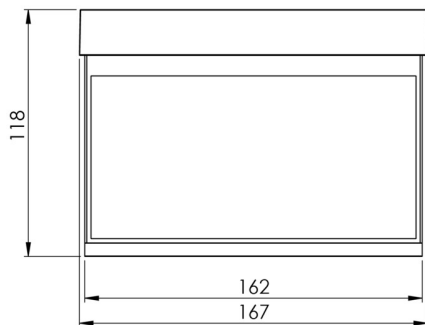

Omgivelsestemperatur BS	-35 °C - 40 °C
dybde	58 mm
Bredde	167 mm
Høyde	118 mm
Installasjonsdiameter	68 mm
Vekt	0.54
Vekt inkludert emballasje	0.79
Tverrsnitt for tilkobling	2.5 mm²
Koblingsinngang	Nei
Blokkering av nødlys	Nei
Batteritilkobling	Nei
Dimmefunksjon	Nei
Tolltariffnummer	94056180
EAN	4260581713447

TEKNISK TEGNING