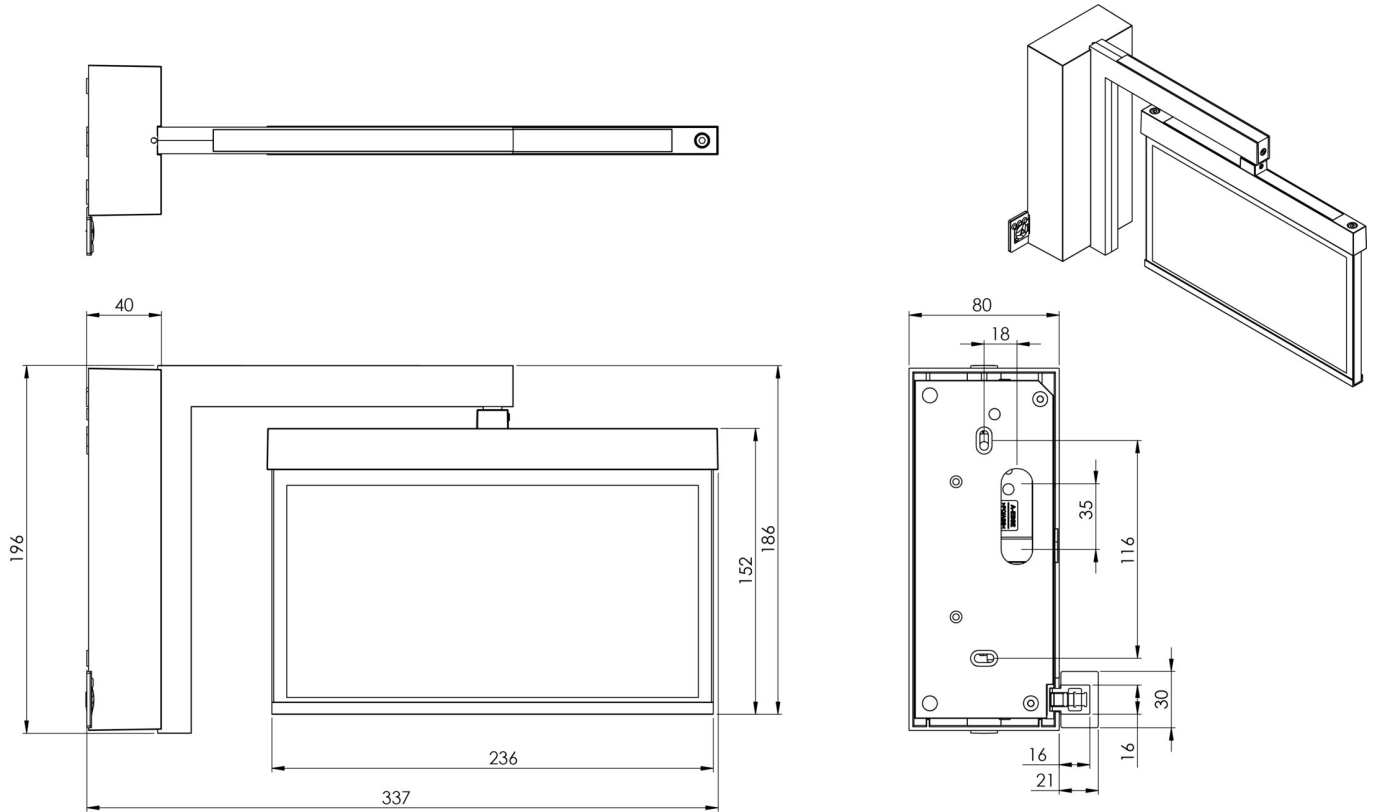

TECHNISCHE ZEICHNUNG

ZUBEHÖRLISTE

AM-X-APA - Aufputzadapter AM/AX