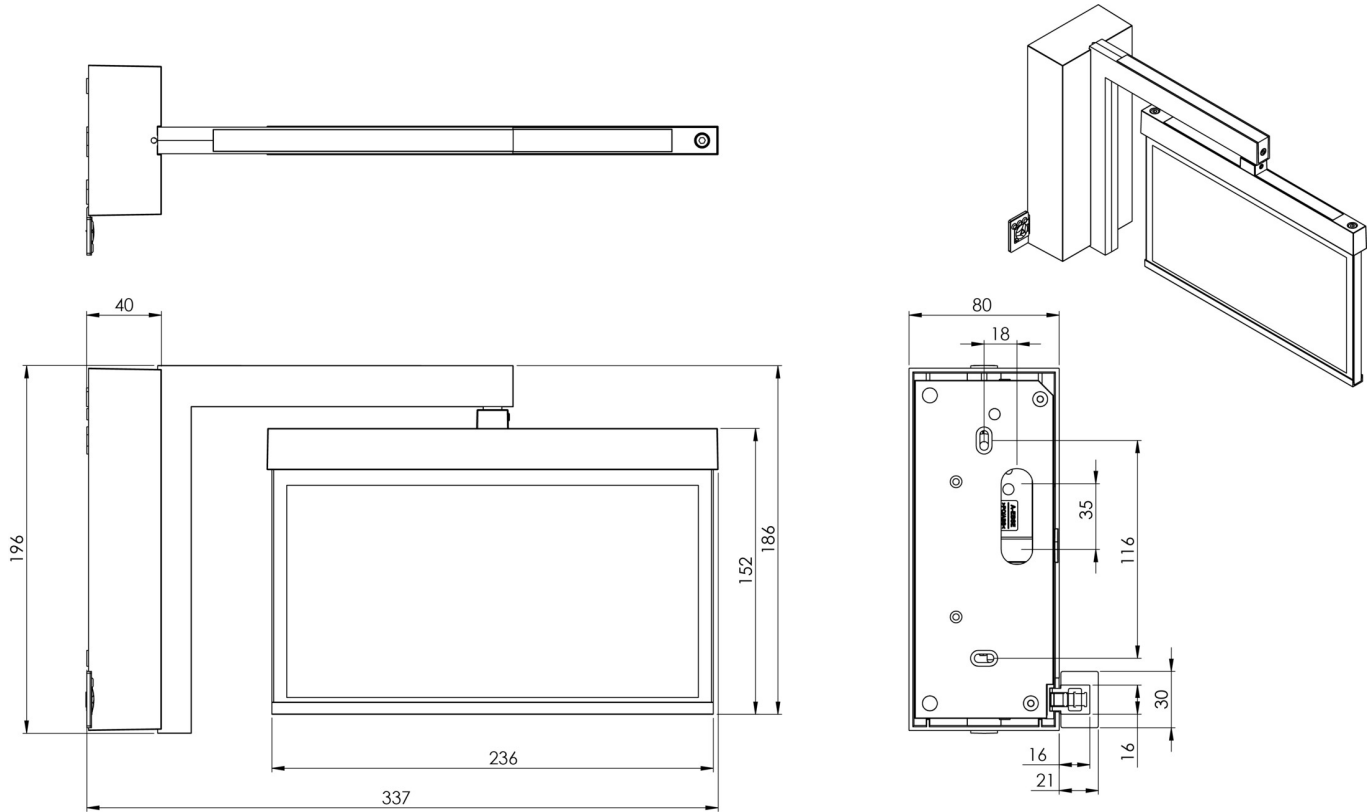

**Art.-Nr: AMWA509CC-E**  
**Rettungszeichenleuchte zentrale Stromversorgungssysteme**  
**Wandaufbau, CoreCompact 24 (CC), CPS, 22 m, IP40, Zink-**  
**Druckguss, Edelstahl**

Moderne Zink-Druckguss Rettungszeichenleuchte zur Wandaufbaumontage. Durch den Wandausleger erfolgt die Kennzeichnung der Rettungs- und Fluchtwege im rechten Winkel zur Wand. Sie kann wahlweise ein- oder beidseitig erfolgen.

## TECHNISCHE DATEN

Leuchtentyp	Rettungszeichenleuchte
Montageart	Wandaufbau
Erkennungsweite	22 m
Piktogramm	Set
Leuchtmittel	LED
Gehäusematerial	Zink-Druckguss
Gehäusefarbe	Edelstahl
Schutzart (IP)	IP40
Schlagfestigkeit (IK)	≥ 3
Zertifizierung	WEEE, CE, ENEC
Schutzklasse	2
Versorgung	zentrale Stromversorgungssysteme
Überwachung	CoreCompact 24 (CC)
Überbrückungszeit	CPS
Batterie	/

Betriebsart	Bereitschaftsschaltung / Dauerschaltung
Eingangsspannung AC	24 V
Leistung max.	2,8 W
Leistung DS	2,8 W
Leistung BS	0,4 W
Umgebungstemperatur DS	-5 °C - 40 °C
Umgebungstemperatur BS	-5 °C - 40 °C
Tiefe	80 mm
Breite	334 mm
Höhe	196 mm
Gewicht	1.41
Gewicht inkl. Verpackung	1.77
Anschlussquerschnitt	2.5 mm <sup>2</sup>
Schalteingang	Nein
Notlichtblockierung	Nein
Batterieanschluss	Nein
Lichtstrom Netz	165 lm
Lichtstrom Not	165 lm
Zolltarifnummer	94056180
EAN	4260682156563

## TECHNISCHE ZEICHNUNG