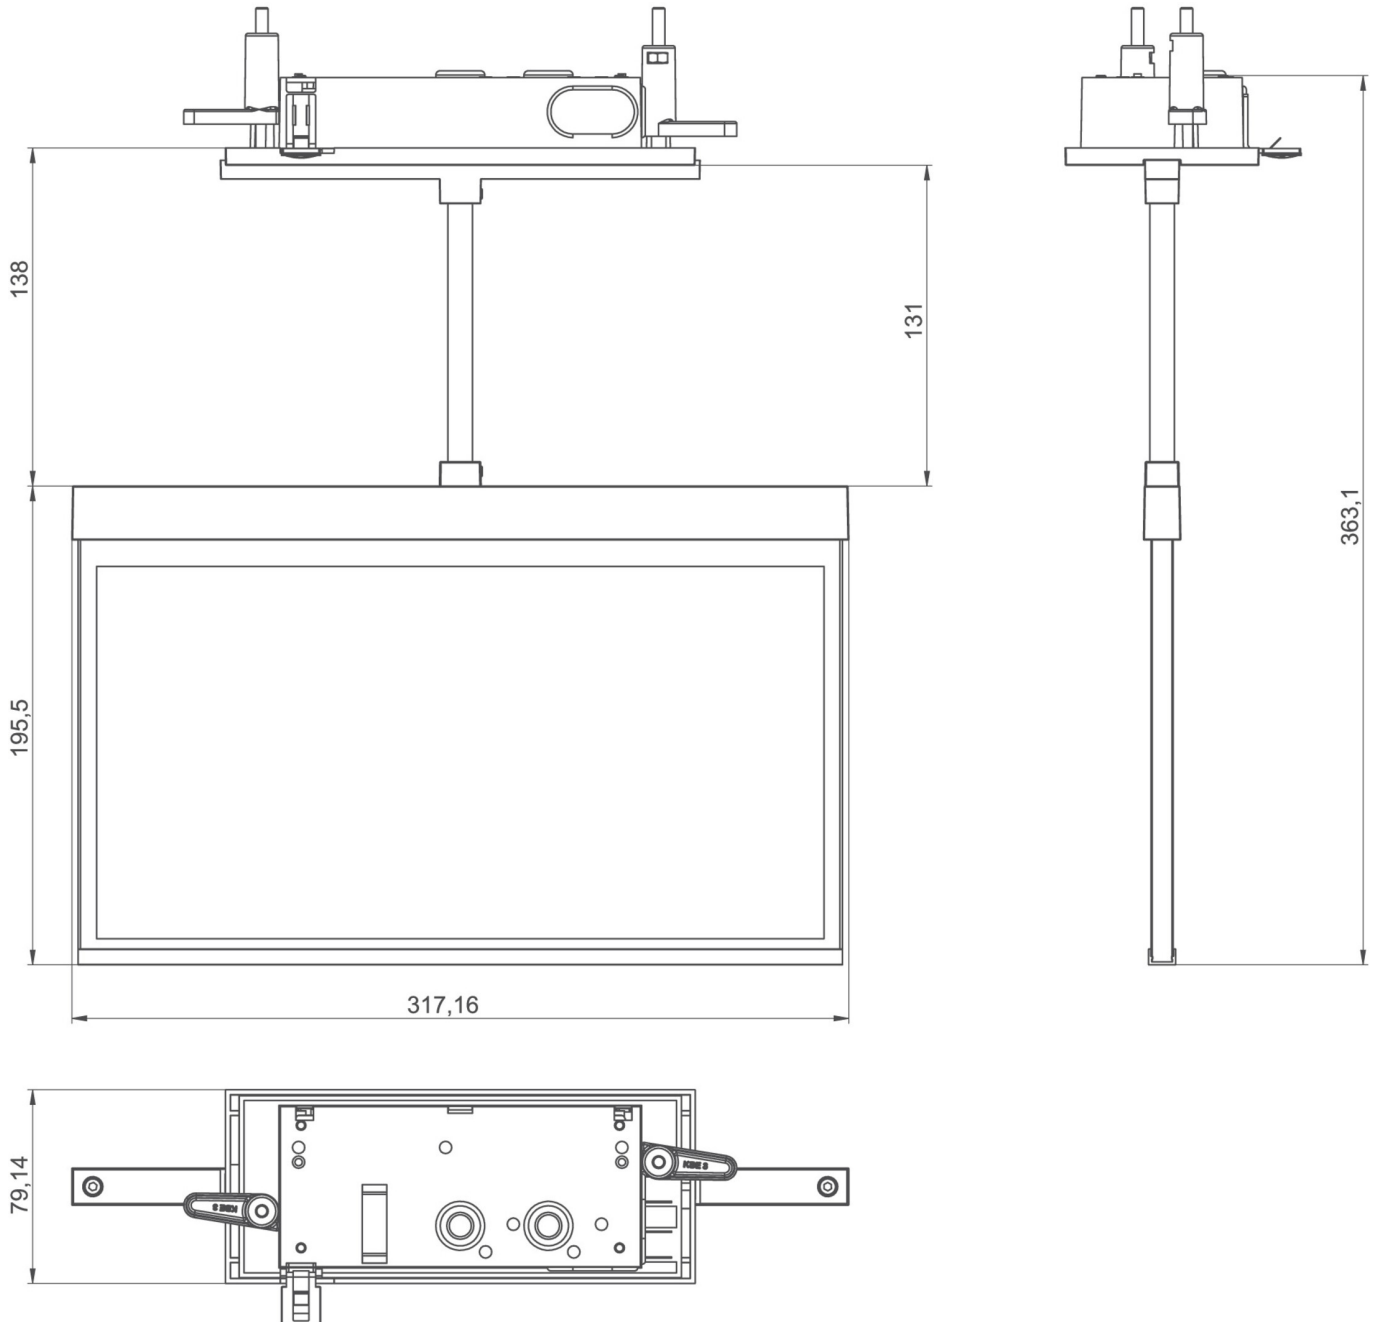

Art.-Nr: AXCP403SC
Utgangsskilt lys
Takmontering, Selvkontroll, 3 timer, 30 m, IP20, Sinkstøping, hvit

Mer informasjon

TEKNISKE DATA

Type armatur	Utgangsskilt lys
Monteringstype	Takmontering
Deteksjonsområde	30 m
piktogram	sett
Lyspærer	LED
Koffertmateriale	Sinkstøping
Farge på huset	hvit
IP-beskyttelse)	IP20
Slagstyrke (IK)	≥ 3
Sertifisering	WEEE, CE, ENEC
beskyttelses klasse	2
overvåkning	SelfControl
Brotid	3 timer
Batteri	LiFePO4 - 2 pcs - 3,2 V /1200mAh LiFePO4 - Lithium Iron Phosphate Battery
Maks effekt.	4,2 W
Ytelse DS	3,4 W
Ytelse BS	0,9 W
Omgivelsestemperatur DS	-5 °C - 40 °C
Omgivelsestemperatur BS	-5 °C - 40 °C
dybde	79 mm
Bredde	317 mm
Høyde	205 mm

Installasjonslengde	176 mm
Installasjonsbredde	68 mm
Installasjonshøyde	40 mm
Vekt	1.8
Vekt inkludert emballasje	2.29
Tolltariffnummer	94056180
EAN	4260766555329

TEKNISK TEGNING

TILBEHØRSLISTE

AM-XBE -
AM-X-PKG -