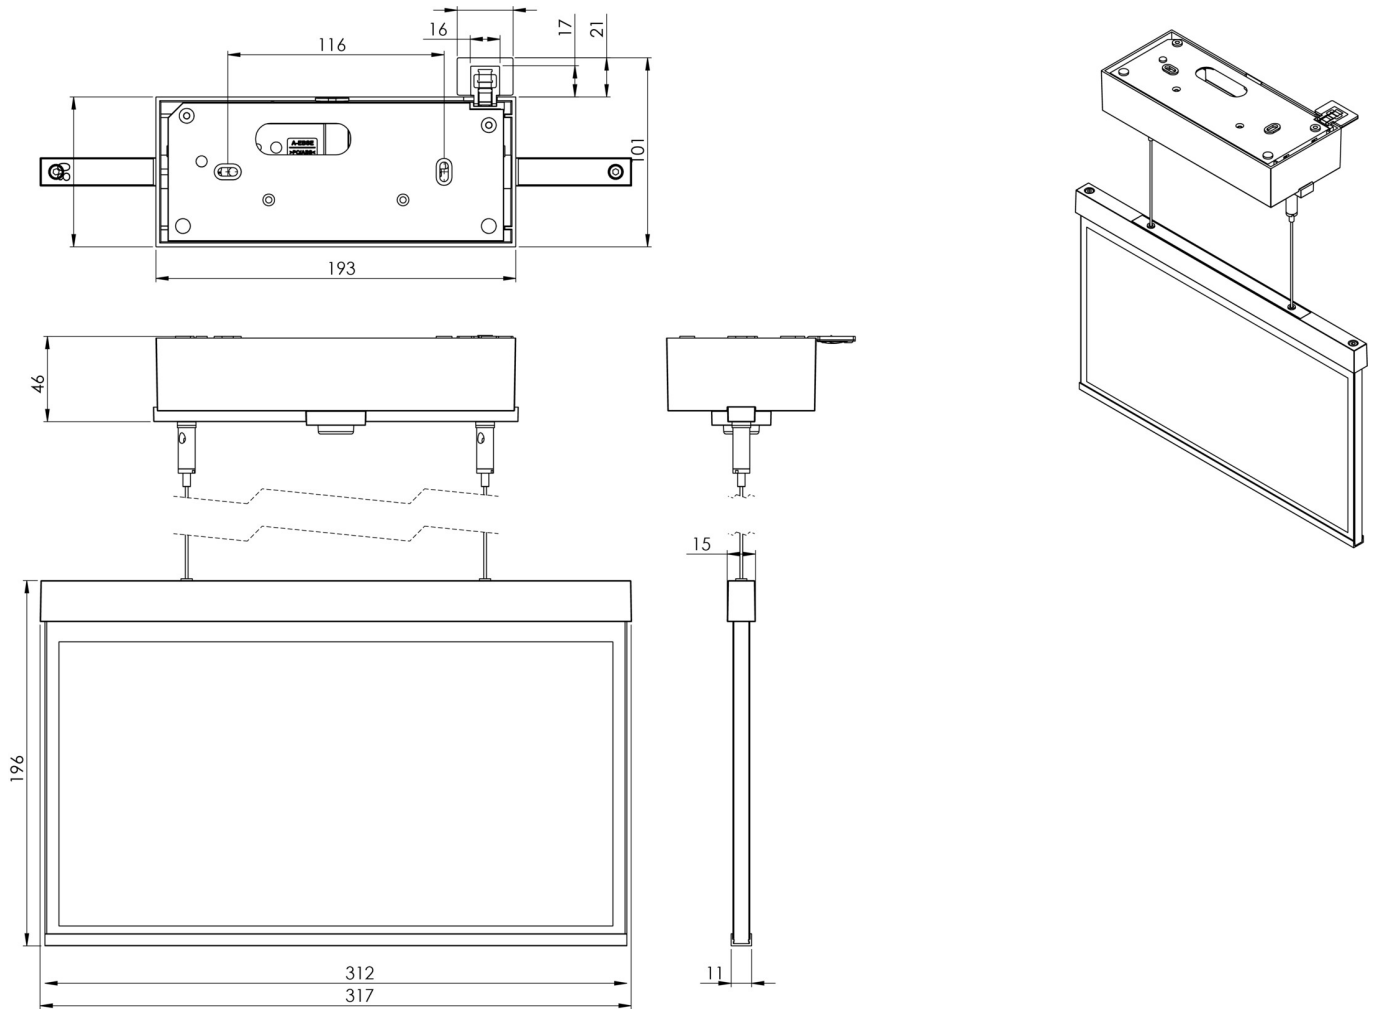

TEKNISK TEGNING

TILBEHØRSLISTE

AM-X-APA - AM/AX utenpåliggende adapter