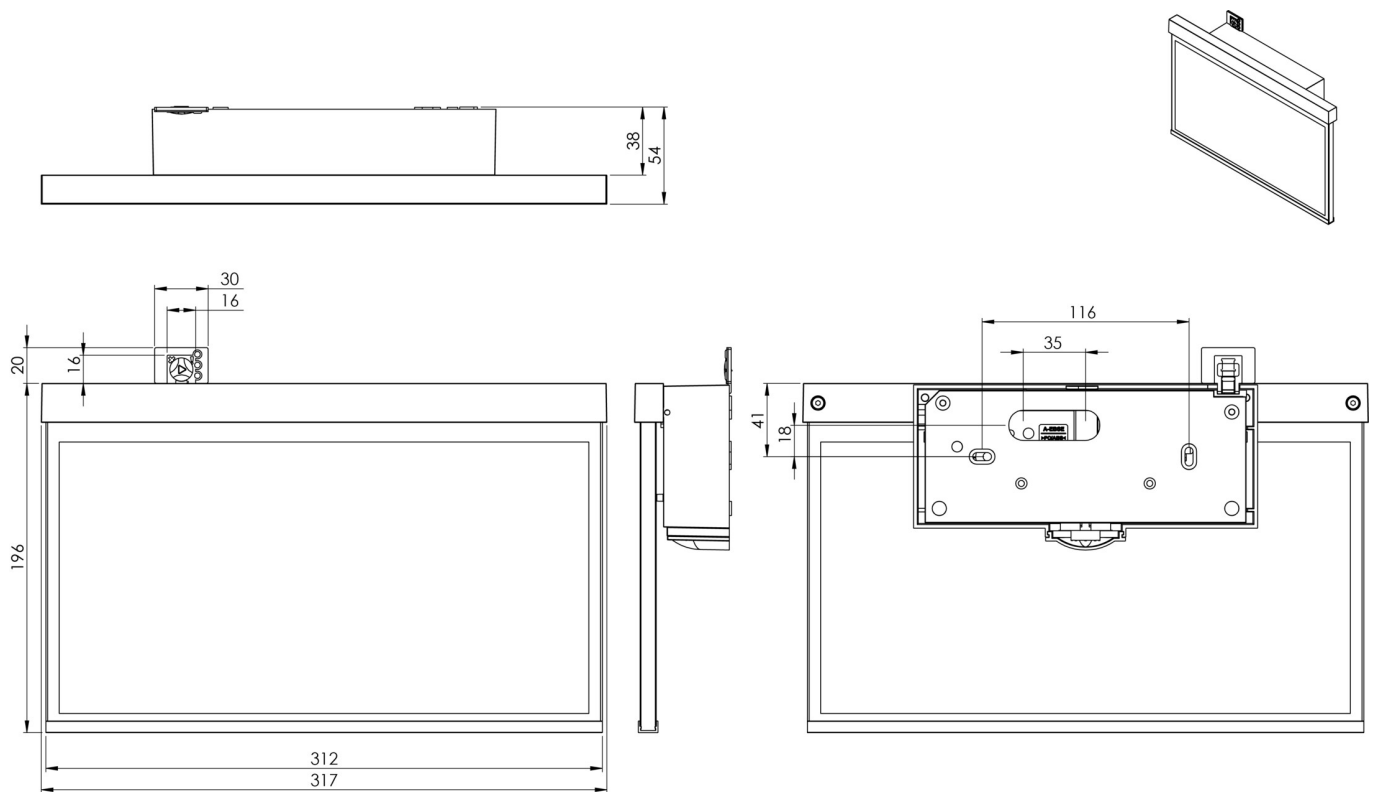

Mer informasjon

www.rp-group.com/nb_NO/item/AXW403SC-AZ

TEKNISKE DATA

Type armatur	Utgangsskilt lys
Monteringstype	Veggkonstruksjon
Deteksjonsområde	30 m
piktogram	sett
Lyspærer	LED
Koffertmateriale	Sinkstøping
Farge på huset	antrasitt
IP-beskyttelse)	IP40
Slagstyrke (IK)	≥ 3
Sertifisering	WEEE, CE, ENEC
beskyttelses klasse	2
overvåkning	SelfControl (SC)
Brotid	3 timer
Batteri	LiFePO4 6,4 V/1,2 Ah
Maks effekt.	4,2 W
Ytelse DS	3,4 W
Ytelse BS	0,9 W

Omgivelsestemperatur DS	-5 °C - 40 °C
Omgivelsestemperatur BS	-5 °C - 40 °C
dybde	50 mm
Bredde	312 mm
Høyde	194 mm
Vekt	1.69
Vekt inkludert emballasje	2.18
Tolltariffnummer	94056180
EAN	4260766555879

TEKNISK TEGNING