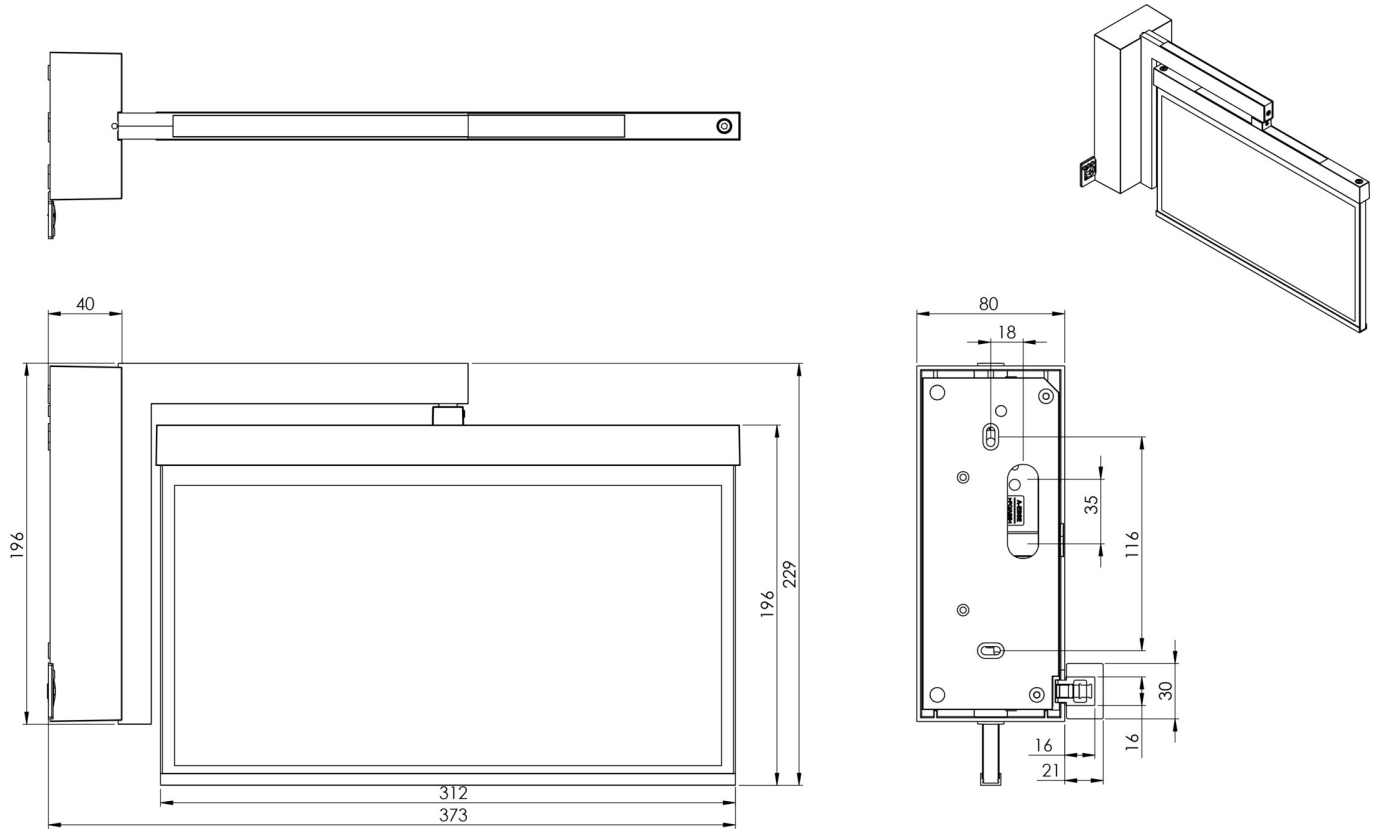

DESSIN TECHNIQUE

Liste des accessoires

AM-X-APA -