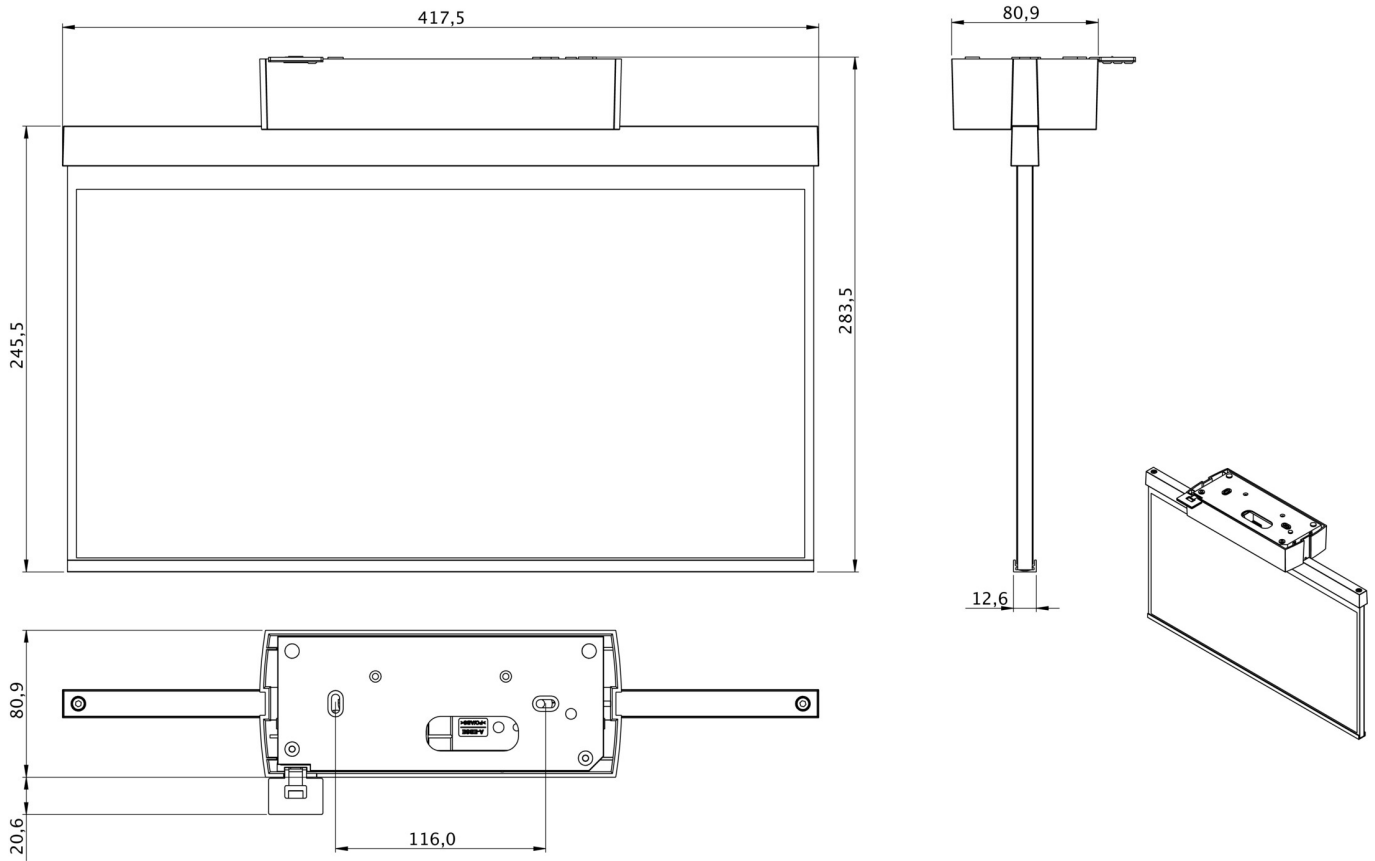

TEKNISK TEGNING

Fra: 11.10.2024 - Det tas forbehold om tekniske endringer og feil.