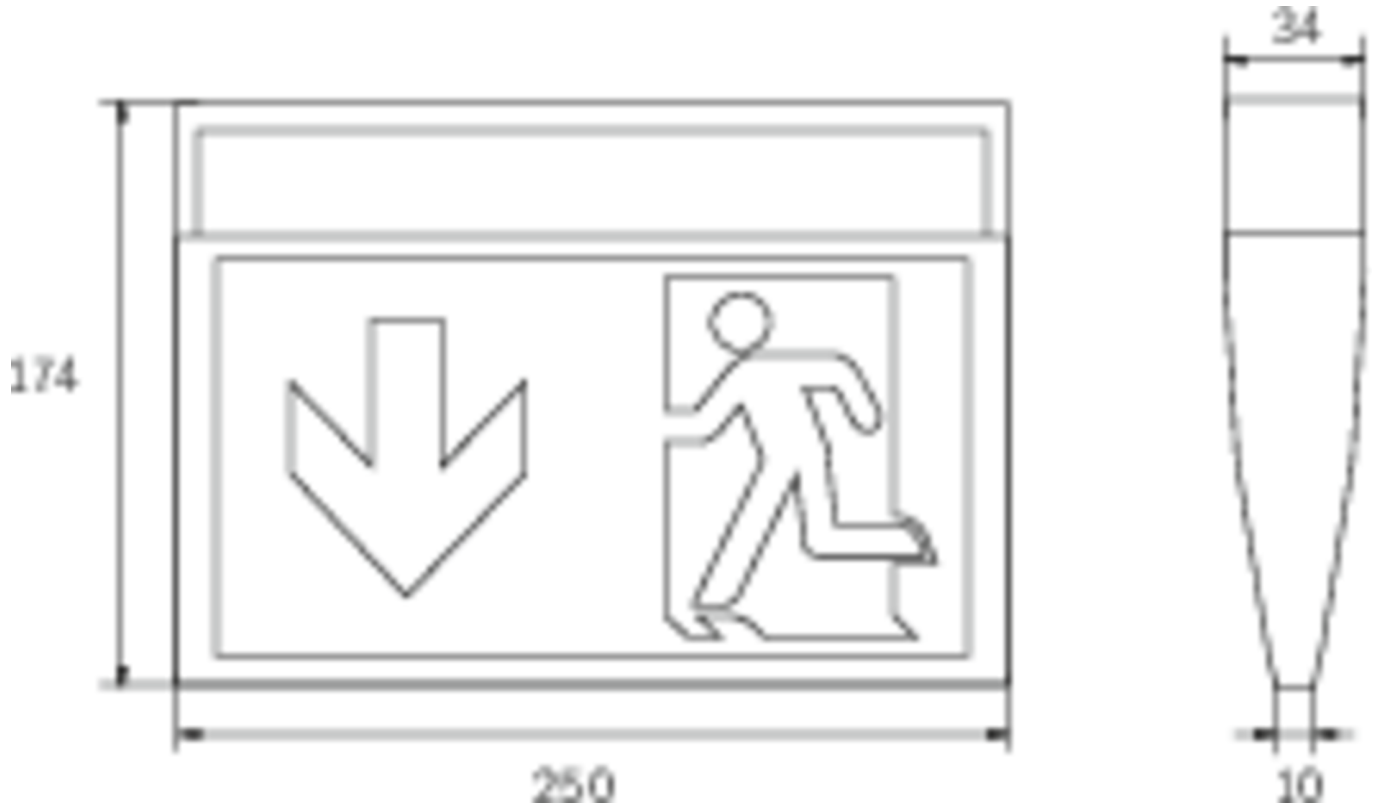

TEKNISK TEGNING

TILBEHØRSLISTE

- DSA - Tauoppheng
- KME-EB - Monteringsramme
- AWKSU - Veggutligger
- 2PW-EB - Pendel
- KMBE - Betongpuskasse
- BALLPLX-KMU - Ballbeskyttelseshette

Fra: 11.10.2024 - Det tas forbehold om tekniske endringer og feil.