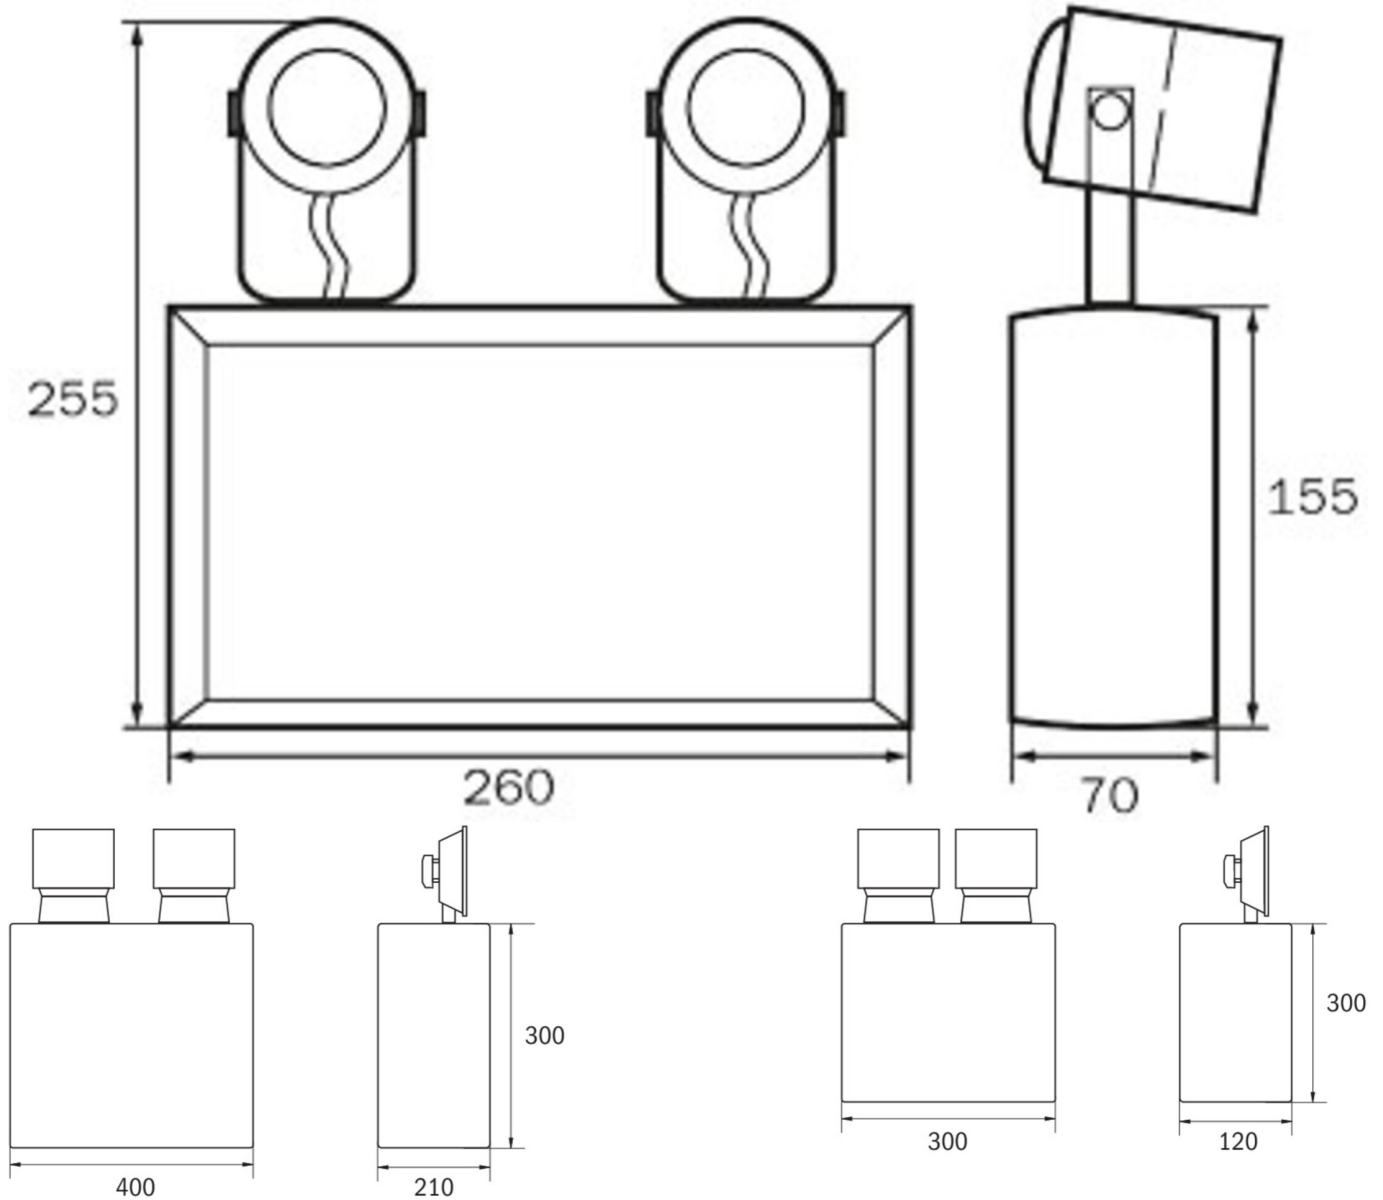

TEKNISK TEGNING

LIGNENDE PRODUKTER

Varenr.	Bilde	overvåkning	omsorg	Farge	investering	Automatisk inspeksjonsbok	Vedlikehold-sinnsats	fjernvedlikehold	maks. lys	Individuell lys-overvåking
SKS2103WL		Trådløs profesjonell (WL)	Ett batteri	RAL 7035	€€	Ja	lav	Ja	1 000 per system	sentralt

Fra: 11.10.2024 - Det tas forbehold om tekniske endringer og feil.