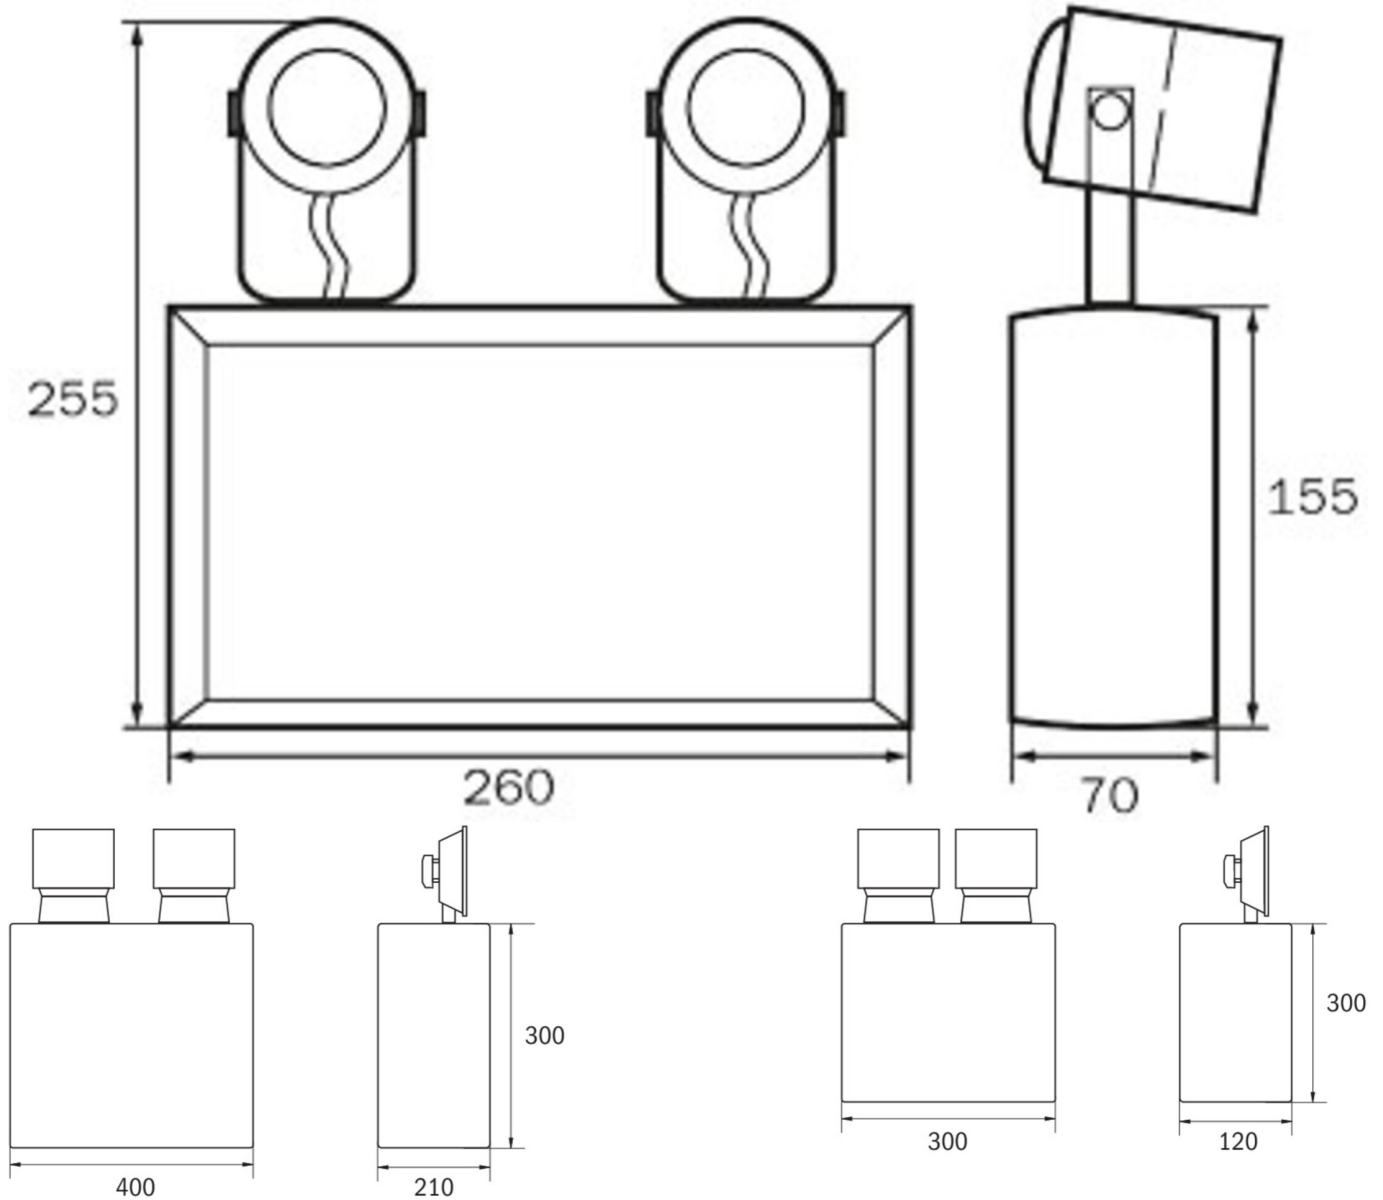

TEKNISK TEGNING

LIGNENDE PRODUKTER

Varenr.	Bilde	overvåkning	omsorg	Farge	investering	Automatisk inspeksjonsbok	Vedlikehold-sinnsats	fjernvedlikehold	maks. lys	Individuell lys-overvåking
SKS2108SC		Selvkontroll (SC)	Ett batteri	RAL 7035	€	nei	høy	nei	ubegrenset	seg selv

Fra: 11.10.2024 - Det tas forbehold om tekniske endringer og feil.